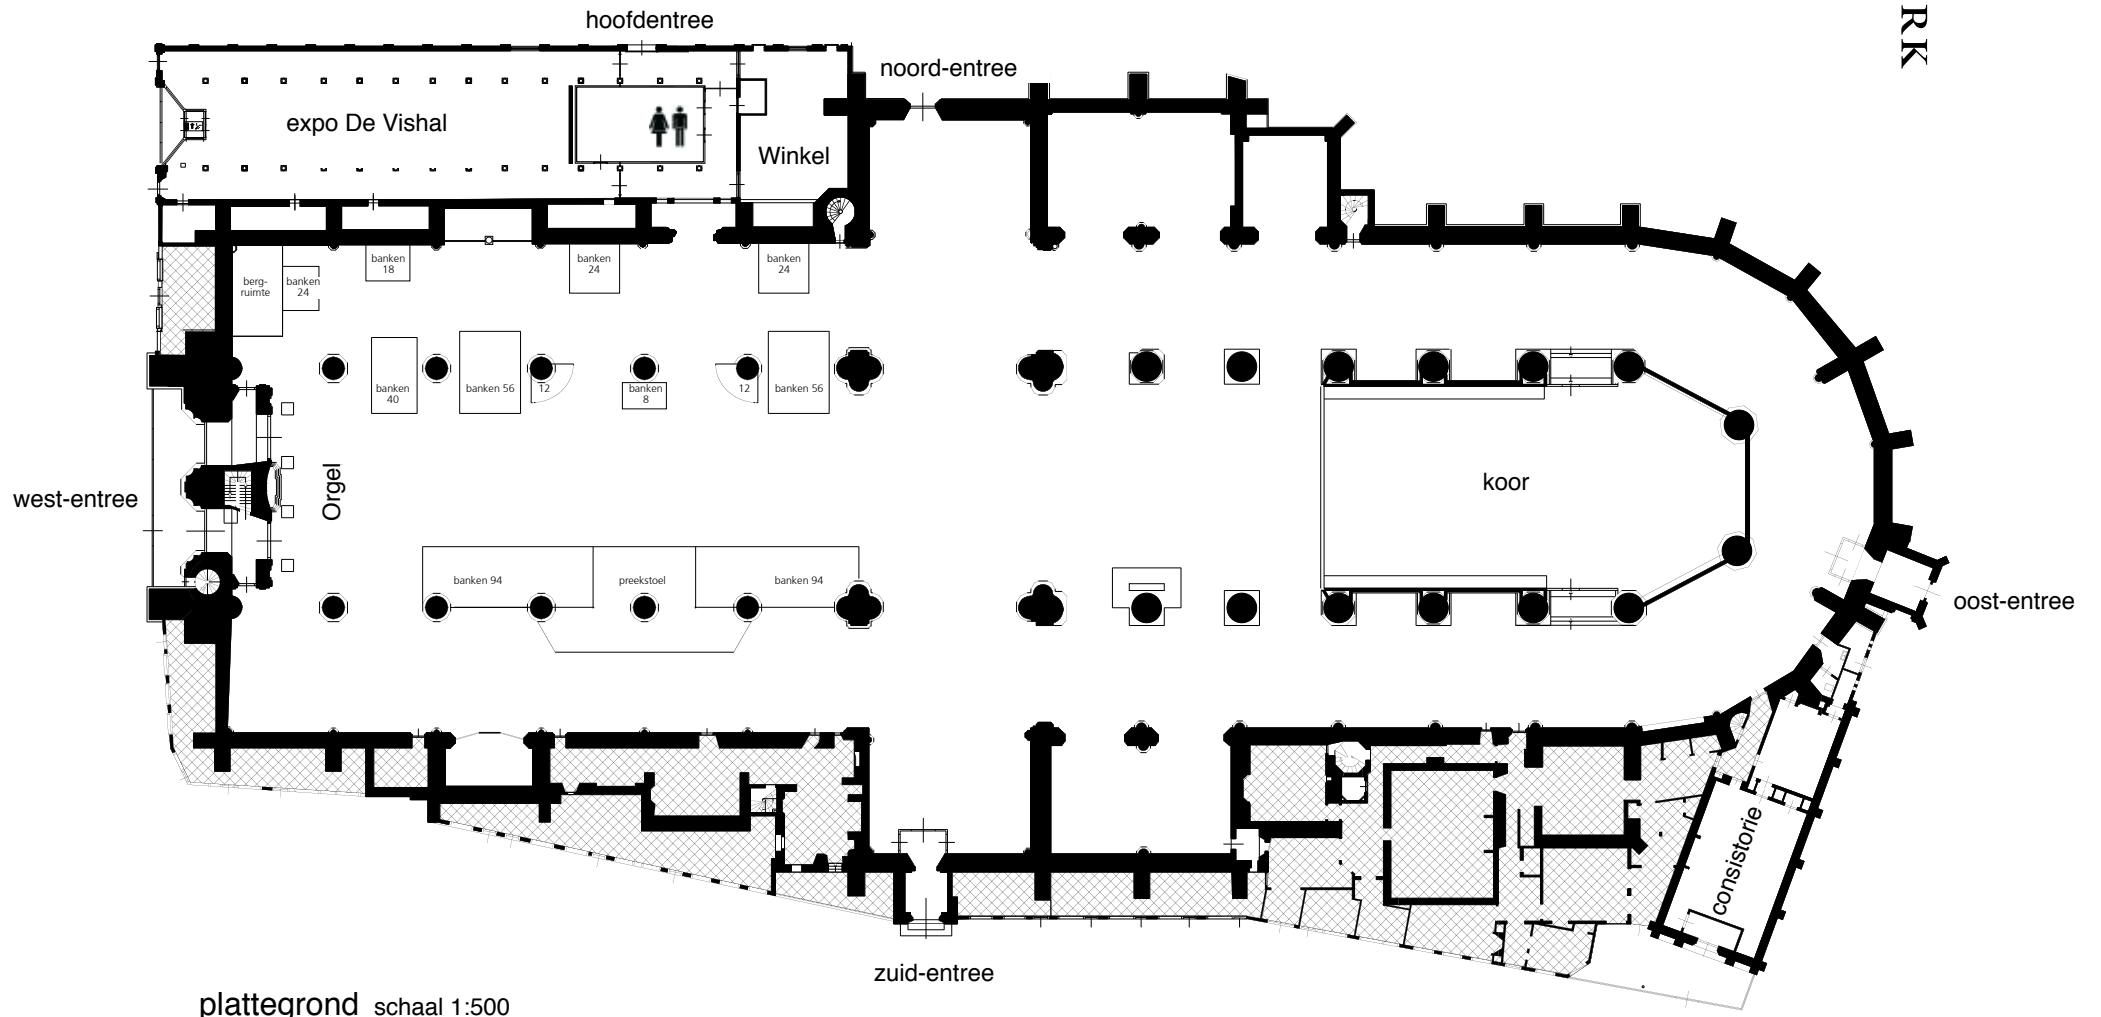

Grote Markt

Smedestraat

KERK
GROTE OF ST.BAVO
GROTE OF ST.BAVO
KERK

plattegrond schaal 1:500